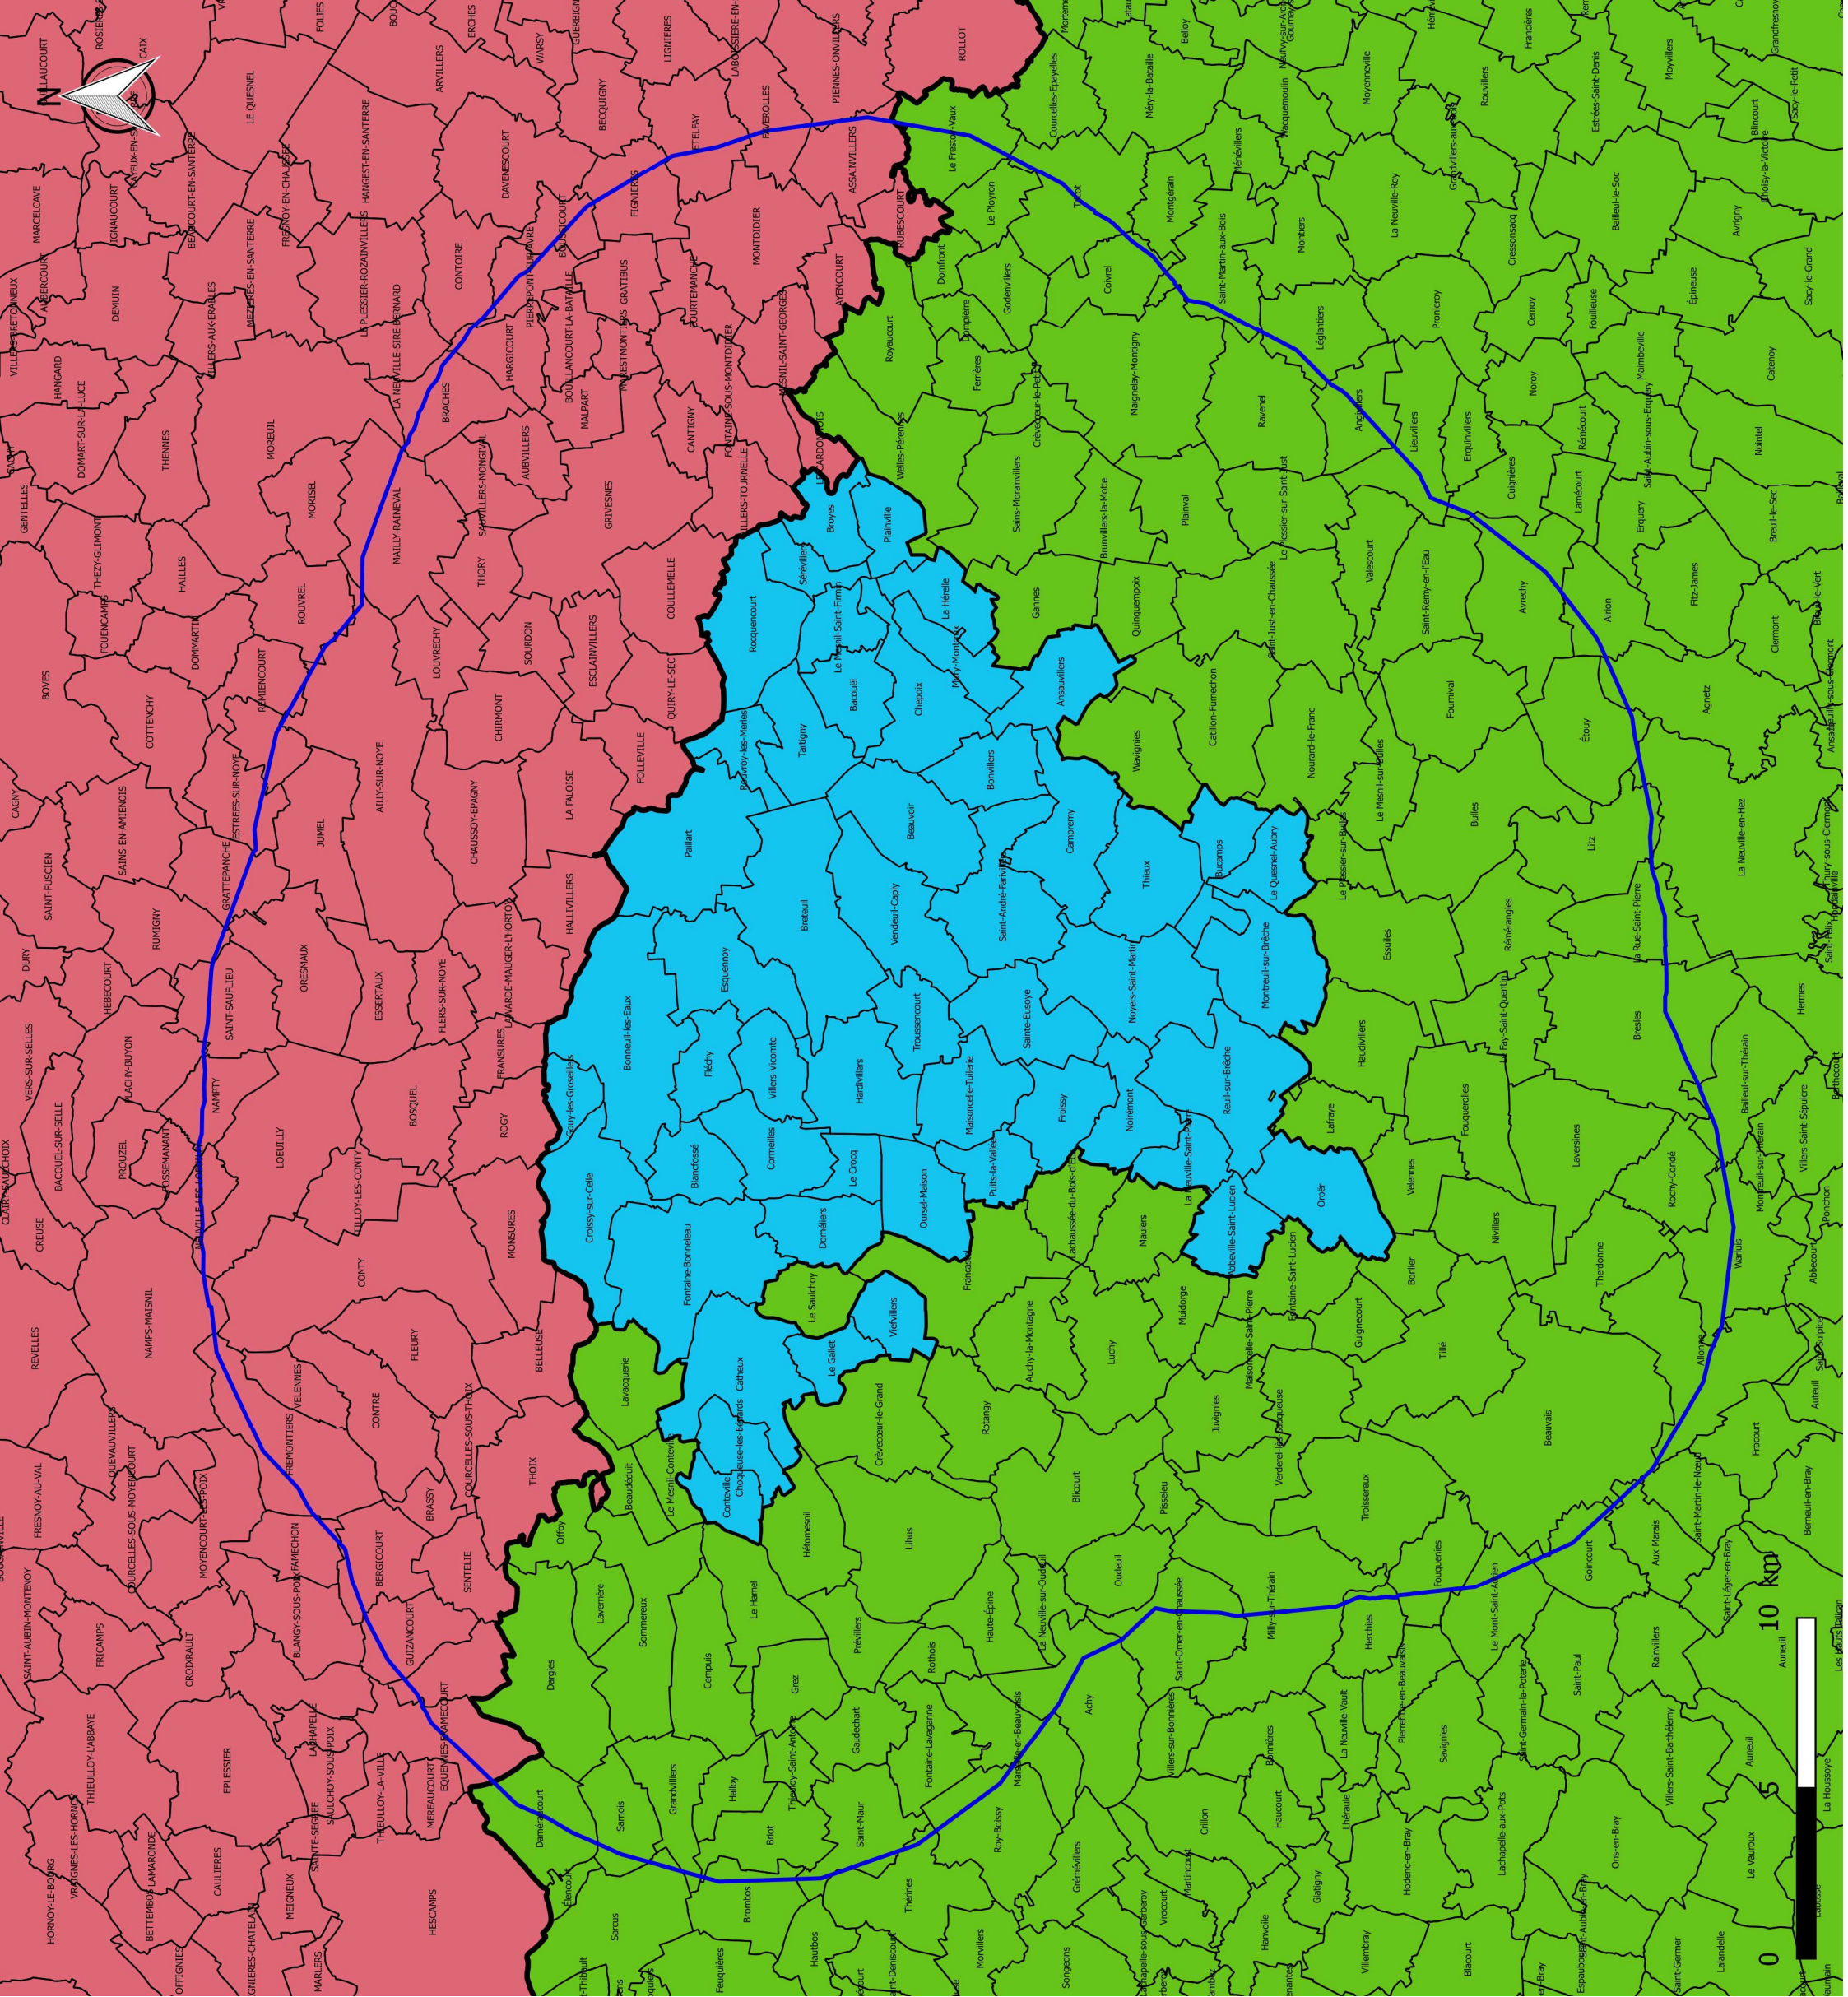

# Communes dans un périmètre de 10 km autour de la CCOP

## Légende

- 10 km autour de la CCOP
- Communes de la CCOP
- limite départementale
- Communes dans le département de la Somme
- Communes dans le département de l'Oise